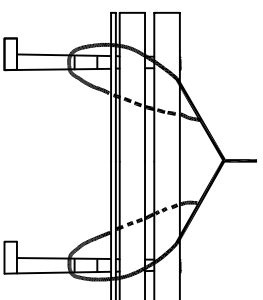

Art.nr. 98202000

ZAKJE TP Kringloop
1 = Gegalv. met. schr. M10 x 80

LET OP!

Stroppen zo wijd mogelijk plaatsen
Let op: Niet gemonteerd vervoeren!

OF:

Eerst bankpoten plaatsen,

daarna bankplanken/rooster monteren