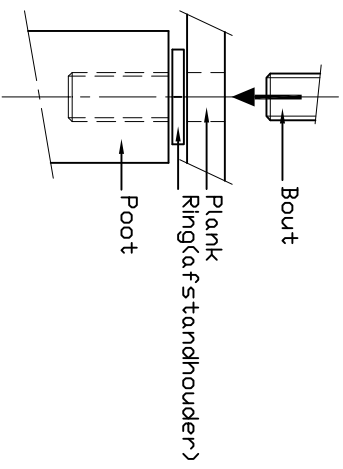

Art.nr. 98202000

ZAKJE TP Kringloop
1 = Gegalv. met. schr. M10 x 80

LET OP!

Stroppen zo wijd mogelijk plaatsen
Let op: Niet gemonteerd vervoeren!

OF:

Eerst bankpoten plaatsen,

daarna bankplanken/rooster monteren