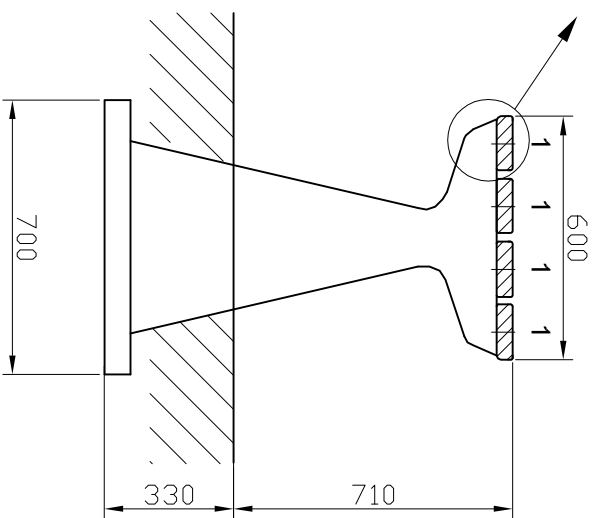

Art.nr. 98202000

ZAKJE TP Kringloop
1 = Gegalv. met. schr. M10 x 80

LET OP!

Stroppen zo wijd mogelijk plaatsen
Let op: Niet gemonteerd vervoeren!

OF:

Eerst bankpoten plaatsen,

daarna bankplanken/rooster monteren