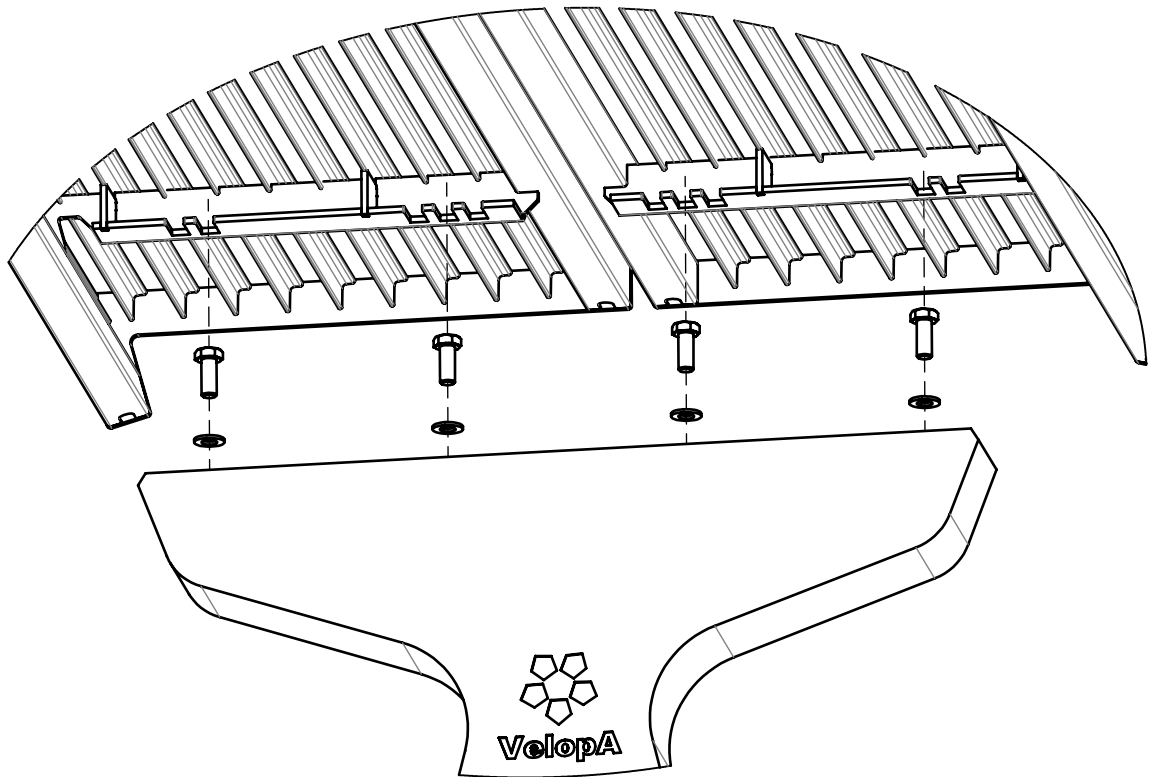

Mounting instruction Resto Combi Steel

Art.no. Various

gvlasveld
10-8-2017 Rev. 00

www.velopa.com

1/2

Resto Combi Staal
Resto Combi Acier
Resto Combi Stahl
Resto Combi Steel

Niet voor gemonteerd vervoeren!
Pas de transport pré-monté!
Nicht vorkonfektioniert Transportieren!
Do not transport pre-assembled!

Mounting instruction Table TP

MI-98202550

Art.no. Various

Tafel TP Staal
 Table TP Acier
 Tisch TP Stahl
 Table TP Steel

gvlasveld
 10-8-2017 Rev. 00

www.velopa.com

2/2

Pos. no.	Qty.	Art.no.					
1	2	29020100		TP poot	TP pied	TP Bein	TP leg
2	8	54140000	DIN 125 - M10	Sluitring	Rondelle	Verschlussring	Washer
3	8	52040040	DIN 933 - M10x25	Zeskantbout	Boulon tête hexagonale	Sechskantschraube	Hex bolt
4	2	31202555	-	Resto Combi Staal - Zitting/Tafel	Resto Combi Acier - Siège/Table	Resto Combi Stahl - Sitz/Tisch	Resto Combi Steel - Seat/Table