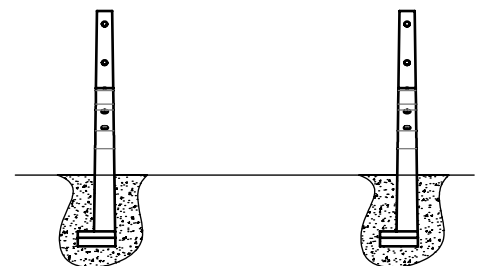

Mounting instruction Resto Combi Steel

Art.no. Various

gvlasveld
10-8-2017 Rev. 00

www.velopa.com

1/2

Resto Combi Staal
Resto Combi Acier
Resto Combi Stahl
Resto Combi Steel

Niet voor gemonteerd vervoeren!
Pas de transport pré-monté!
Nicht vorkonfektioniert Transportieren!
Do not transport pre-assembled!

Plaats lussen zo breed mogelijk
Placer les boucles aussi larges que possible
Platzieren Sie Schleifen so weit wie möglich
Place loops as wide as possible

Of: eerst poten plaatsen, daarna zitting monteren
Ou: d'abord insérer les jambes, puis monter le siège
Ob: zuerst die Beine stecken, dann die Sitzhalterung
Or: place legs first, then mount the seat

Mounting instruction Table TP

MI-98202550

Art.no. Various

Tafel TP Staal
 Table TP Acier
 Tisch TP Stahl
 Table TP Steel

gvlasveld
 10-8-2017 Rev. 00

www.velopa.com

2/2

Pos. no.	Qty.	Art.no.					
1	2	29020100		TP poot	TP pied	TP Bein	TP leg
2	8	54140000	DIN 125 - M10	Sluitring	Rondelle	Verschlussring	Washer
3	8	52040040	DIN 933 - M10x25	Zeskantbout	Boulon tête hexagonale	Sechskantschraube	Hex bolt
4	2	31202555	-	Resto Combi Staal - Zitting/Tafel	Resto Combi Acier - Siège/Table	Resto Combi Stahl - Sitz/Tisch	Resto Combi Steel - Seat/Table