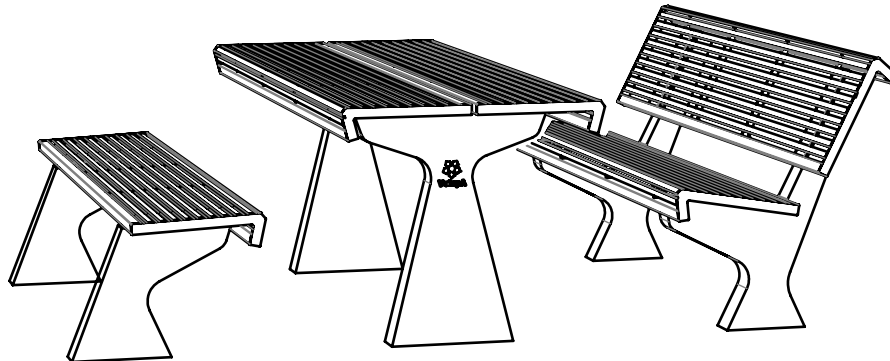

Mounting instruction Resto Combi Steel

Art.no. Various

gvlasveld
10-8-2017 Rev. 00

www.velopa.com

1/2

Resto Combi Staal
Resto Combi Acier
Resto Combi Stahl
Resto Combi Steel

Niet voor gemonteerd vervoeren!
Pas de transport pré-monté!
Nicht vorkonfektioniert Transportieren!
Do not transport pre-assembled!

Plaats lussen zo breed mogelijk
Placer les boucles aussi larges que possible
Platzieren Sie Schleifen so weit wie möglich
Place loops as wide as possible

Of: eerst poten plaatsen, daarna zitting monteren
Ou: d'abord insérer les jambes, puis monter le siège
Ob: zuerst die Beine stecken, dann die Sitzhalterung
Or: place legs first, then mount the seat

Mounting instruction Table TP

MI-98202550

Art.no. Various

Tafel TP Staal
 Table TP Acier
 Tisch TP Stahl
 Table TP Steel

gvlasveld
 10-8-2017 Rev. 00

www.velopa.com

2/2

Pos. no.	Qty.	Art.no.					
1	2	29020100		TP poot	TP pied	TP Bein	TP leg
2	8	54140000	DIN 125 - M10	Sluitring	Rondelle	Verschlussring	Washer
3	8	52040040	DIN 933 - M10x25	Zeskantbout	Boulon tête hexagonale	Sechskantschraube	Hex bolt
4	2	31202555	-	Resto Combi Staal - Zitting/Tafel	Resto Combi Acier - Siège/Table	Resto Combi Stahl - Sitz/Tisch	Resto Combi Steel - Seat/Table