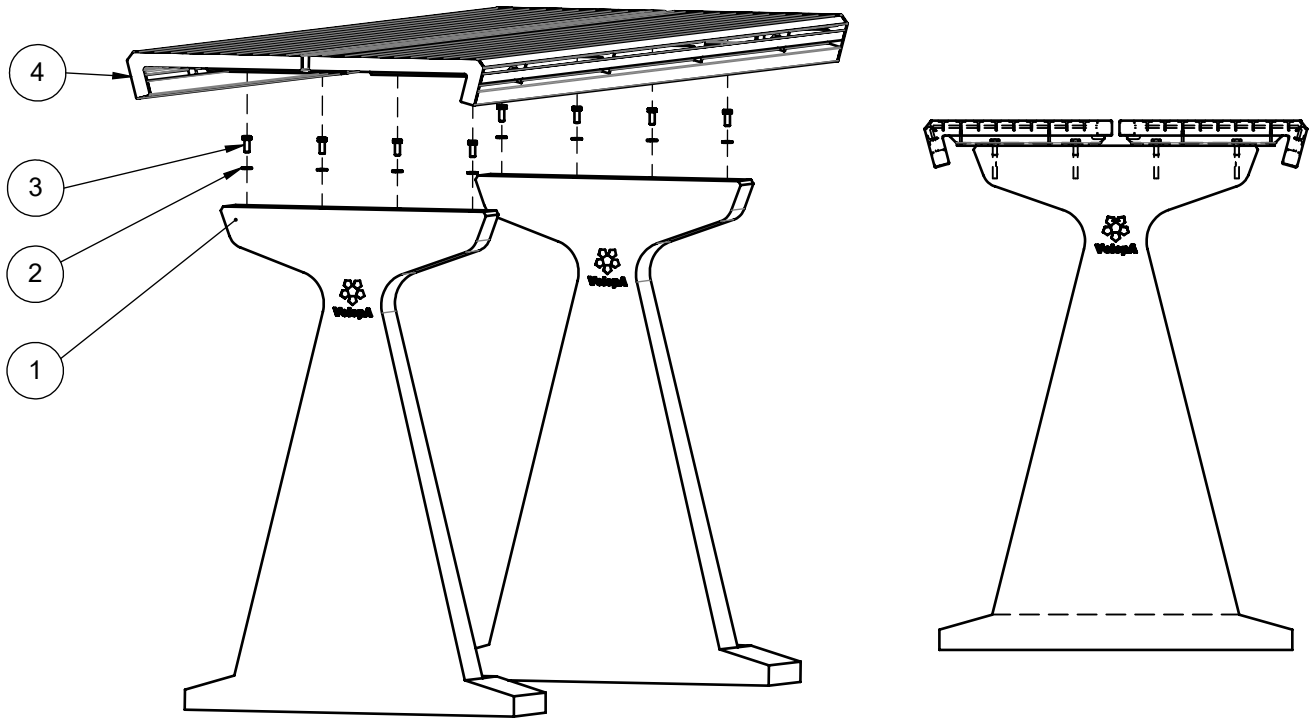

Mounting instruction Resto Combi Steel

Art.no. Various

gvlasveld
10-8-2017 Rev. 00

www.velopa.com

1/2

Resto Combi Staal
Resto Combi Acier
Resto Combi Stahl
Resto Combi Steel

Niet voor gemonteerd vervoeren!
Pas de transport pré-monté!
Nicht vorkonfektioniert Transportieren!
Do not transport pre-assembled!

Mounting instruction Table TP

MI-98202550

Art.no. Various

Tafel TP Staal
 Table TP Acier
 Tisch TP Stahl
 Table TP Steel

gvlasveld
 10-8-2017 Rev. 00

www.velopa.com

2/2

Pos. no.	Qty.	Art.no.					
1	2	29020100		TP poot	TP pied	TP Bein	TP leg
2	8	54140000	DIN 125 - M10	Sluitring	Rondelle	Verschlussring	Washer
3	8	52040040	DIN 933 - M10x25	Zeskantbout	Boulon tête hexagonale	Sechskantschraube	Hex bolt
4	2	31202555	-	Resto Combi Staal - Zitting/Tafel	Resto Combi Acier - Siège/Table	Resto Combi Stahl - Sitz/Tisch	Resto Combi Steel - Seat/Table