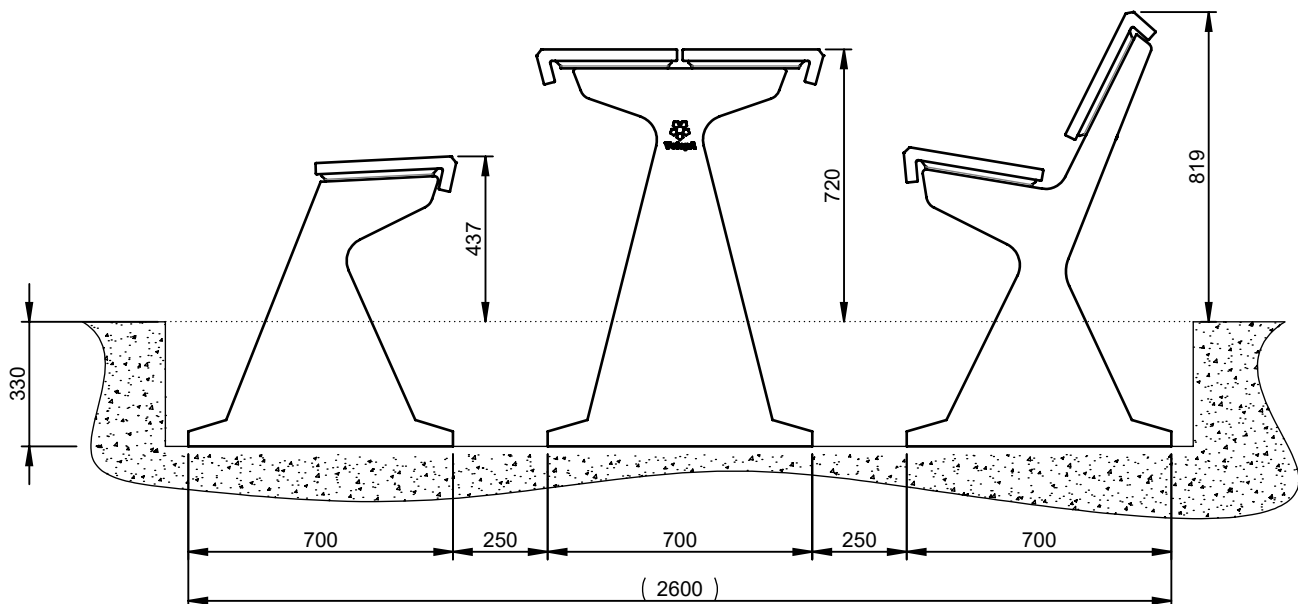

Mounting instruction Resto Combi Steel

Art.no. Various

gvlasveld
10-8-2017 Rev. 00

www.velopa.com

1/2

Resto Combi Staal
Resto Combi Acier
Resto Combi Stahl
Resto Combi Steel

Niet voor gemonteerd vervoeren!
Pas de transport pré-monté!
Nicht vorkonfektioniert Transportieren!
Do not transport pre-assembled!

Plaats lussen zo breed mogelijk
Placer les boucles aussi larges que possible
Platzieren Sie Schleifen so weit wie möglich
Place loops as wide as possible

Of: eerst poten plaatsen, daarna zitting monteren
Ou: d'abord insérer les jambes, puis monter le siège
Ob: zuerst die Beine stecken, dann die Sitzhalterung
Or: place legs first, then mount the seat

Mounting instruction Table TP

MI-98202550

Art.no. Various

Tafel TP Staal
 Table TP Acier
 Tisch TP Stahl
 Table TP Steel

gvlasveld
 10-8-2017 Rev. 00

www.velopa.com

2/2

Pos. no.	Qty.	Art.no.					
1	2	29020100		TP poot	TP pied	TP Bein	TP leg
2	8	54140000	DIN 125 - M10	Sluitring	Rondelle	Verschlussring	Washer
3	8	52040040	DIN 933 - M10x25	Zeskantbout	Boulon tête hexagonale	Sechskantschraube	Hex bolt
4	2	31202555	-	Resto Combi Staal - Zitting/Tafel	Resto Combi Acier - Siège/Table	Resto Combi Stahl - Sitz/Tisch	Resto Combi Steel - Seat/Table