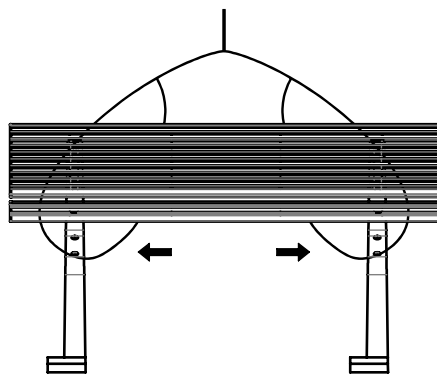

Mounting instruction Resto Combi Steel

Art.no. Various

gvlasveld
10-8-2017 Rev. 00

www.velopa.com

1/2

Resto Combi Staal
Resto Combi Acier
Resto Combi Stahl
Resto Combi Steel

Niet voor gemonteerd vervoeren!
Pas de transport pré-monté!
Nicht vorkonfektioniert Transportieren!
Do not transport pre-assembled!

Plaats lussen zo breed mogelijk
Placer les boucles aussi larges que possible
Platzieren Sie Schleifen so weit wie möglich
Place loops as wide as possible

Of: eerst poten plaatsen, daarna zitting monteren
Ou: d'abord insérer les jambes, puis monter le siège
Ob: zuerst die Beine stecken, dann die Sitzhalterung
Or: place legs first, then mount the seat

Mounting instruction Table TP

MI-98202550

Art.no. Various

Tafel TP Staal
 Table TP Acier
 Tisch TP Stahl
 Table TP Steel

gvlasveld
 10-8-2017 Rev. 00

www.velopa.com

2/2

Pos. no.	Qty.	Art.no.					
1	2	29020100		TP poot	TP pied	TP Bein	TP leg
2	8	54140000	DIN 125 - M10	Sluitring	Rondelle	Verschlussring	Washer
3	8	52040040	DIN 933 - M10x25	Zeskantbout	Boulon tête hexagonale	Sechskantschraube	Hex bolt
4	2	31202555	-	Resto Combi Staal - Zitting/Tafel	Resto Combi Acier - Siège/Table	Resto Combi Stahl - Sitz/Tisch	Resto Combi Steel - Seat/Table